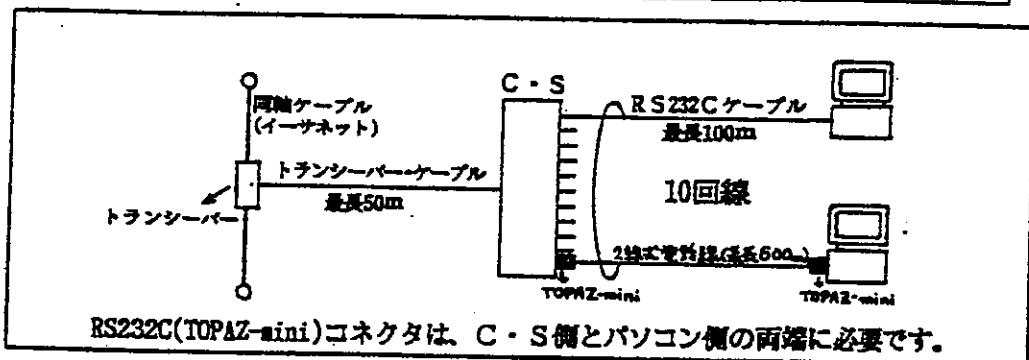

No. 43

1991. 6. 24

佐賀大学情報処理センター

内線 (2592)

1. 電話線が使用できるRS232Cコネクタについて
2. センター・システム接続用の学内回線の縮小について

1. 電話線が使用できるRS232Cコネクタについて

このRS232Cコネクタは、RS232Cケーブルの代わりに2線式の電話線（ツイスト・ペアケーブル）をケーブルとして使用でき、通信距離は約600mまで延長できます。あらたにパソコンを、C・S（コミュニケーション・サーバー）経由で学内LANに接続する場合にも利用できます。

品名	: RS232C拡張延長コネクタ (オス型) TOPAZ-mini
定価	: 15,000円
製造元	: 横河デジタルコンピュータ株式会社
取扱店	: 神保商会 Tel:03-3253-8444 Fax:03-3253-8446
2線式電話線	: 9円/m

2. センター・システム接続用の学内回線の縮小について

学内LANが完成しましたので、センター・システムと接続するための学内回線を3回線（2950, 2951, 2952）から1回線に縮小しました。