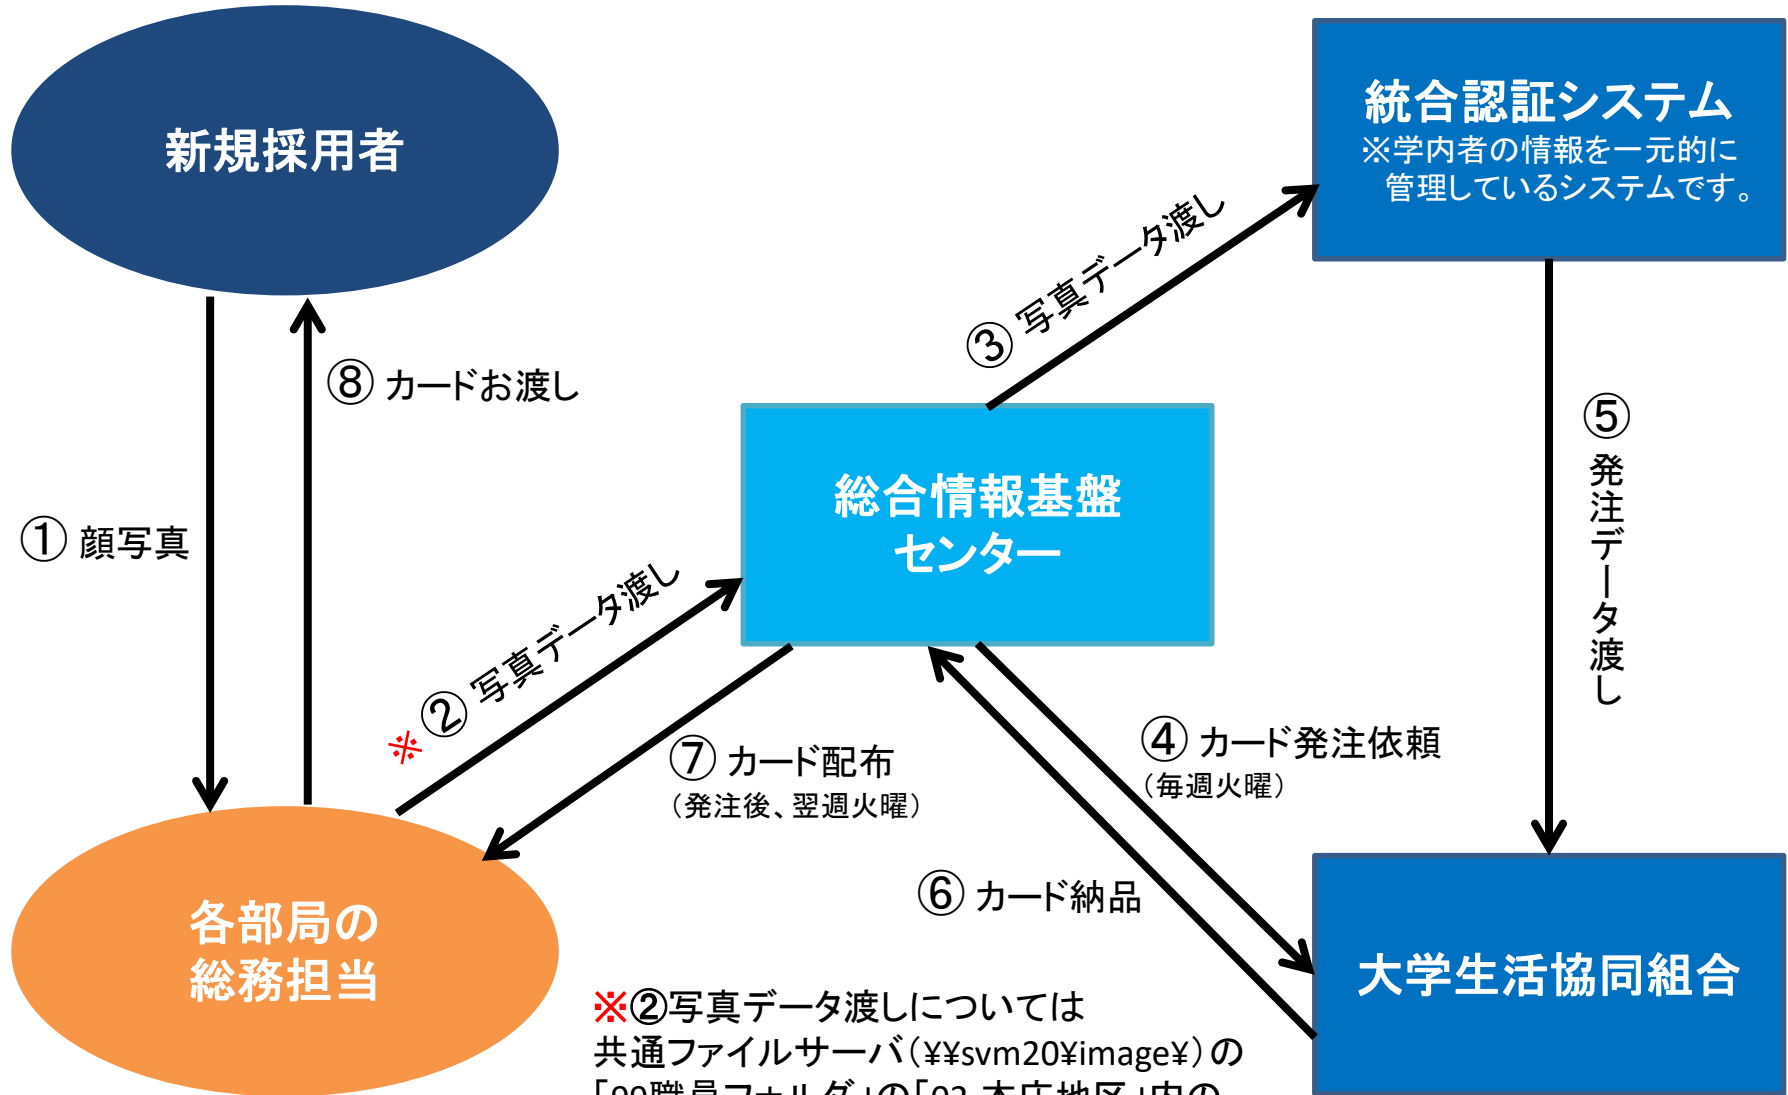

ICカード新規発行【本庄地区】

統合認証システム

※学内者の情報を一元的に管理しているシステムです。

総合情報基盤センター

大学生生活協同組合

※②写真データ渡しについては
共通ファイルサーバ(¥¥svm20¥image¥)の
「99職員フォルダ」の「02-本庄地区」内の
各部署のフォルダに格納すること。

ICカード新規発行【鍋島地区】