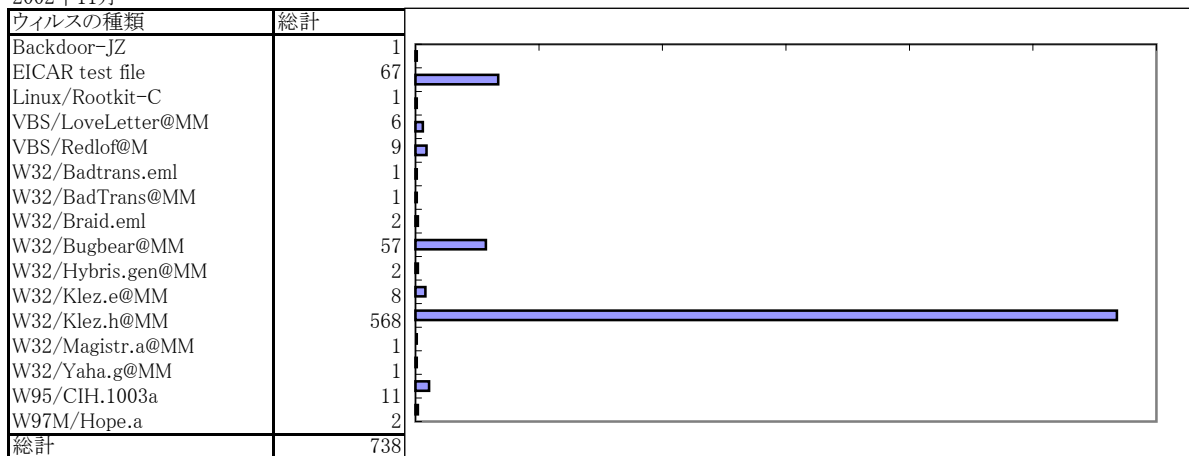

ウイルス対策装置によるウイルス検出統計

2002年10月

2002年11月

2002年12月

2003年1月