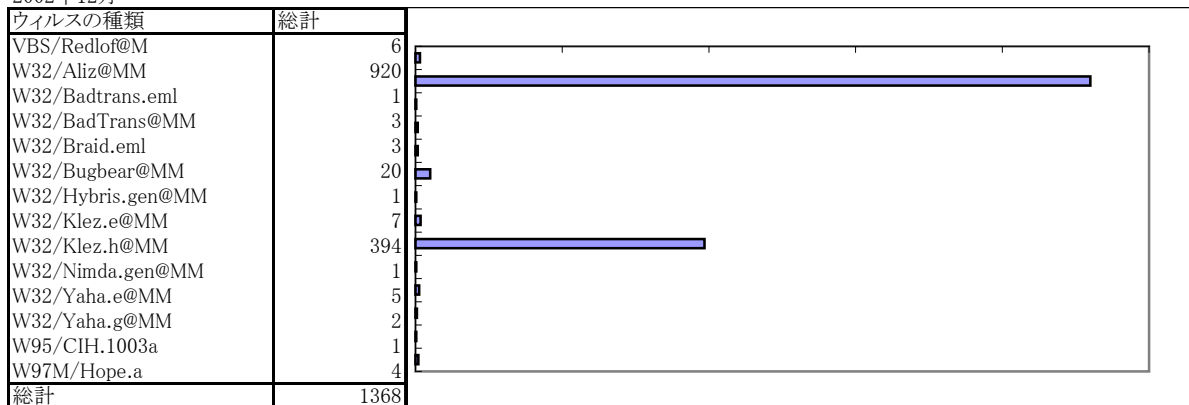

ウイルス対策装置によるウイルス検出統計

2002年10月

2002年11月

2002年12月

2003年1月