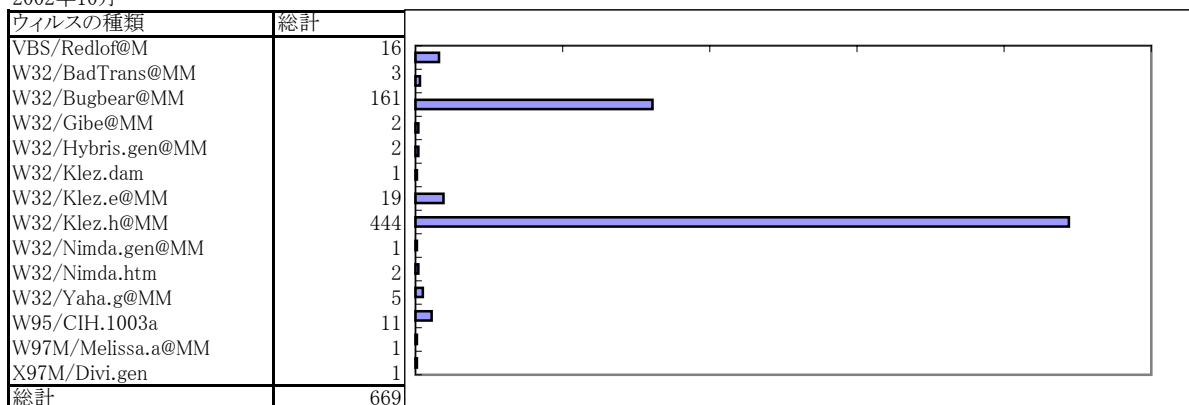

ウイルス対策装置によるウイルス検出統計

2002年10月

2002年11月

2002年12月

2003年1月