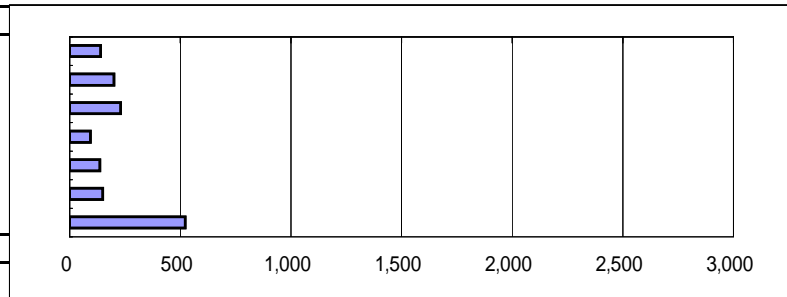

2005年05月

ウイルス名	件数
W32/Klez.h@MM	140
W32/Mytob.gen@MM	200
W32/Netsky.p@MM	231
W32/Netsky.p@MM!zip	94
W32/Netsky.q@MM	137
W32/Sober.p@MM!zip	150
その他のウイルス	522
合計	1,574