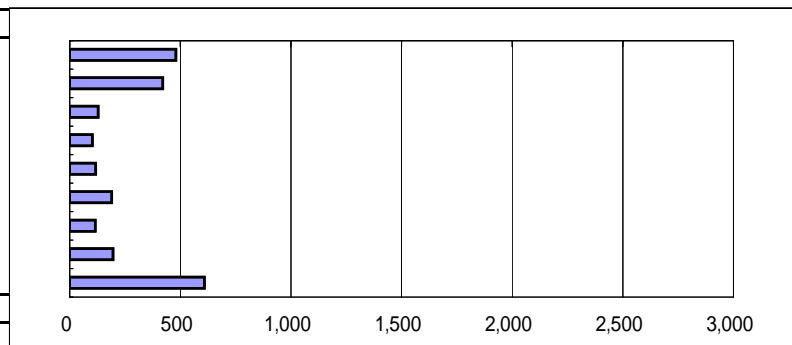

2005年11月

ウイルス名	件数
Generic	480
W32/Bagle!eml.gen	421
W32/Bagle.gen	129
W32/Bagle.gen@MM	103
W32/Klez.h@MM	118
W32/Netsky.p@MM	190
W32/Sober.gen@MM	116
W32/Sober@MM!M681	196
その他のウイルス	609
合計	2,362