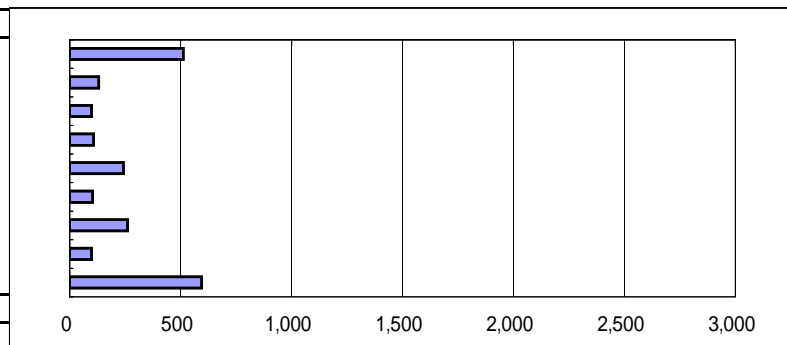

2005年06月

ウイルス名	件数
Generic	512
W32/Bagle.eml.gen	131
W32/Mytob.bm@MM!zip	99
W32/Mytob.gen@MM	108
W32/Netsky.p@MM	242
W32/Netsky.p@MM!zip	104
W32/Netsky.q@MM	261
W32/Zafi.b@MM	99
その他のウイルス	595
合計	2,151