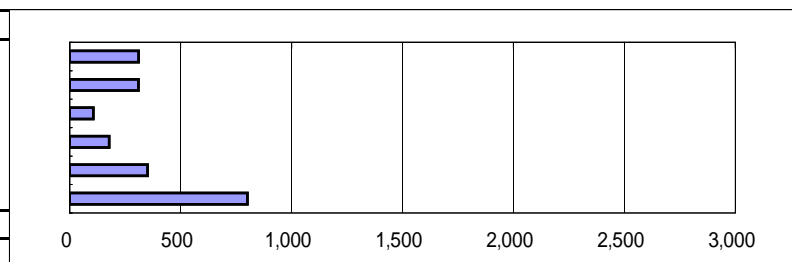

2005年12月

ウイルス名	件数
Generic	311
W32/Bagle!eml.gen	310
W32/Klez.h@MM	107
W32/Netsky.p@MM	178
W32/Sober@MM!M681	351
その他のウイルス	801
合計	2,058