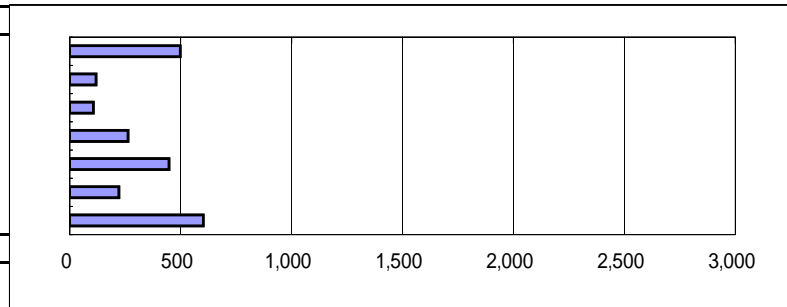

ウイルス対策装置ウイルス検出月別統計

2005年02月

ウイルス名	件数
W32/Bagle.eml.gen	498
W32/Bagle.bk@MM	119
W32/Klez.h@MM	107
W32/Netsky.d@MM	263
W32/Netsky.p@MM	448
W32/Netsky.p@MM!zip	222
その他のウイルス	602
合計	2,274

2005年03月

ウイルス名	件数
W32/Klez.h@MM	153
W32/Netsky.d@MM	135
W32/Netsky.p@MM	298
W32/Netsky.p@MM!zip	153
その他のウイルス	629
合計	1,368