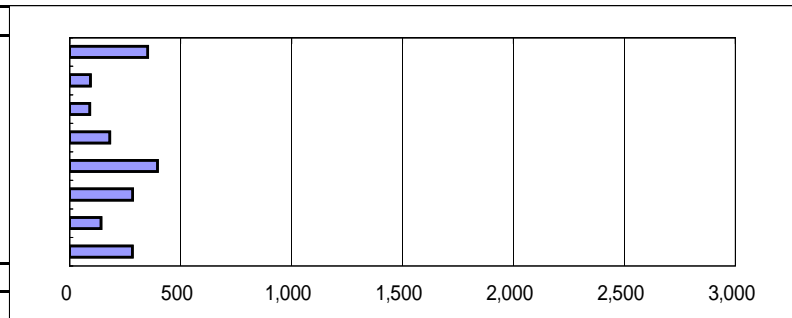

2005年08月

ウイルス名	件数
Generic	352
W32/Bagle!eml.gen	94
W32/Klez.h@MM	91
W32/Mytob.gen@MM	181
W32/Netsky.d@MM	396
W32/Netsky.p@MM	284
W32/Netsky.p@MM!zip	141
その他のウイルス	283
合計	1,897