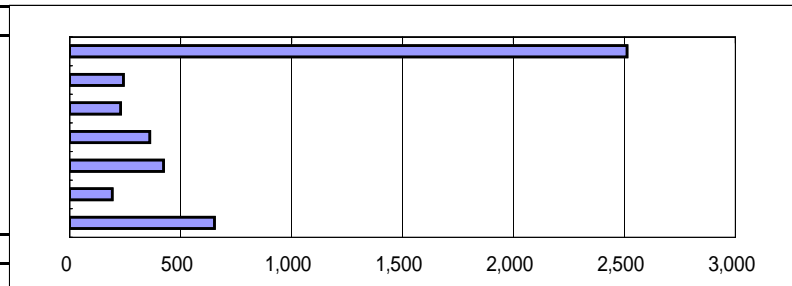

2005年09月

ウイルス名	件数
Generic	2,512
W32/Bagle!eml.gen	242
W32/Mytob.gen@MM	230
W32/Netsky.d@MM	361
W32/Netsky.p@MM	423
W32/Netsky.p@MM!zip	192
その他のウイルス	653
合計	4,615