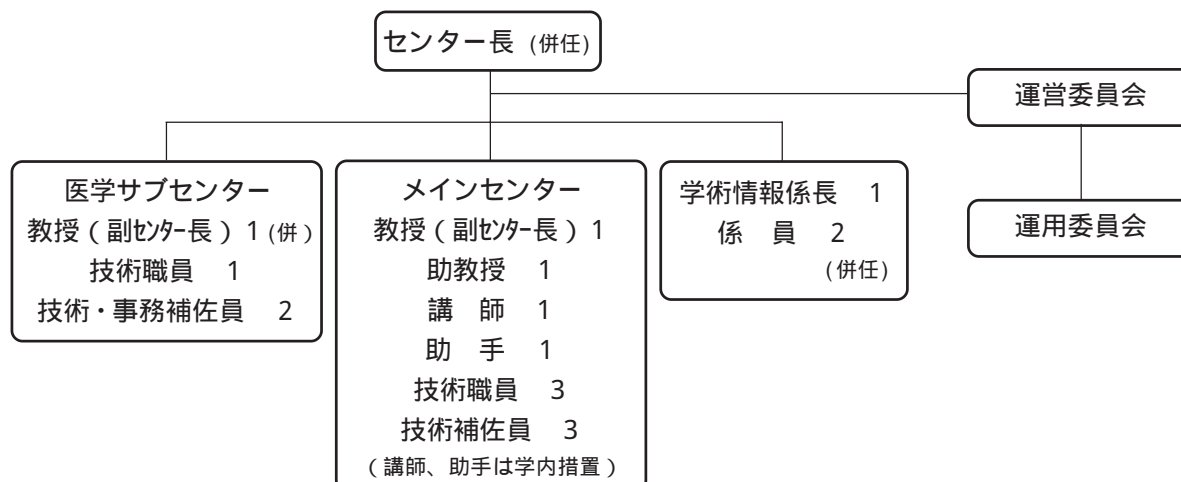

学術情報処理センター運営組織

運営委員会

学術情報処理センター

センター長
教授、助教授
館長、分館長
機構長

委員長

附属図書館

教養教育運営機構

科学技術共同開発センター

総合分析実験センター

文化教育学部

経済学部

理工学部

農学部

医学部

医学部附属病院

センター長
センター長
1名
1名
1名
1名
1名
1名