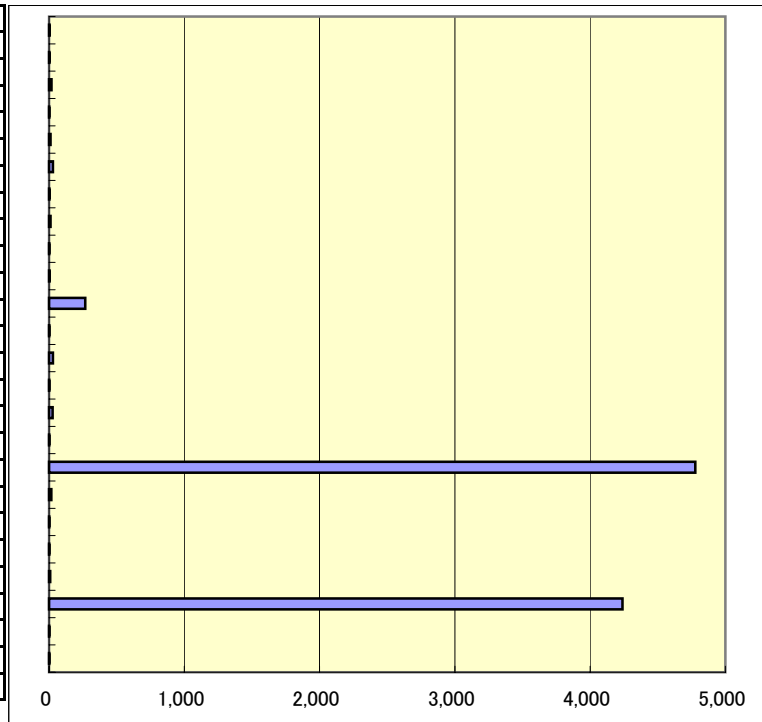

2003年8月

ウイルス名	件数
JS/Fortnight.gen@M	3
JS/Fortnight@M	2
VBS/Redlof@M	18
W32/BadTrans@MM	1
W32/Bugbear. b. dam	11
W32/Bugbear. b@MM	28
W32/Ganda@MM	2
W32/Gibe. gen@MM	11
W32/Hybris. gen@MM	1
W32/Klez. e@MM	4
W32/Klez. h@MM	267
W32/Lovelorn@MM	1
W32/Lovgate. g@M	28
W32/Magistr. b@MM	1
W32/Mimail@MM	26
W32/Oror. gen@MM	1
W32/SirCam@MM	4,778
W32/Sobig. a@MM	16
W32/Sobig. c@MM	1
W32/Sobig. d@MM	1
W32/Sobig. dam	8
W32/Sobig. f@MM	4,239
W32/Yaha. p@MM	1
W95/MTX@M	1
合計	9,450