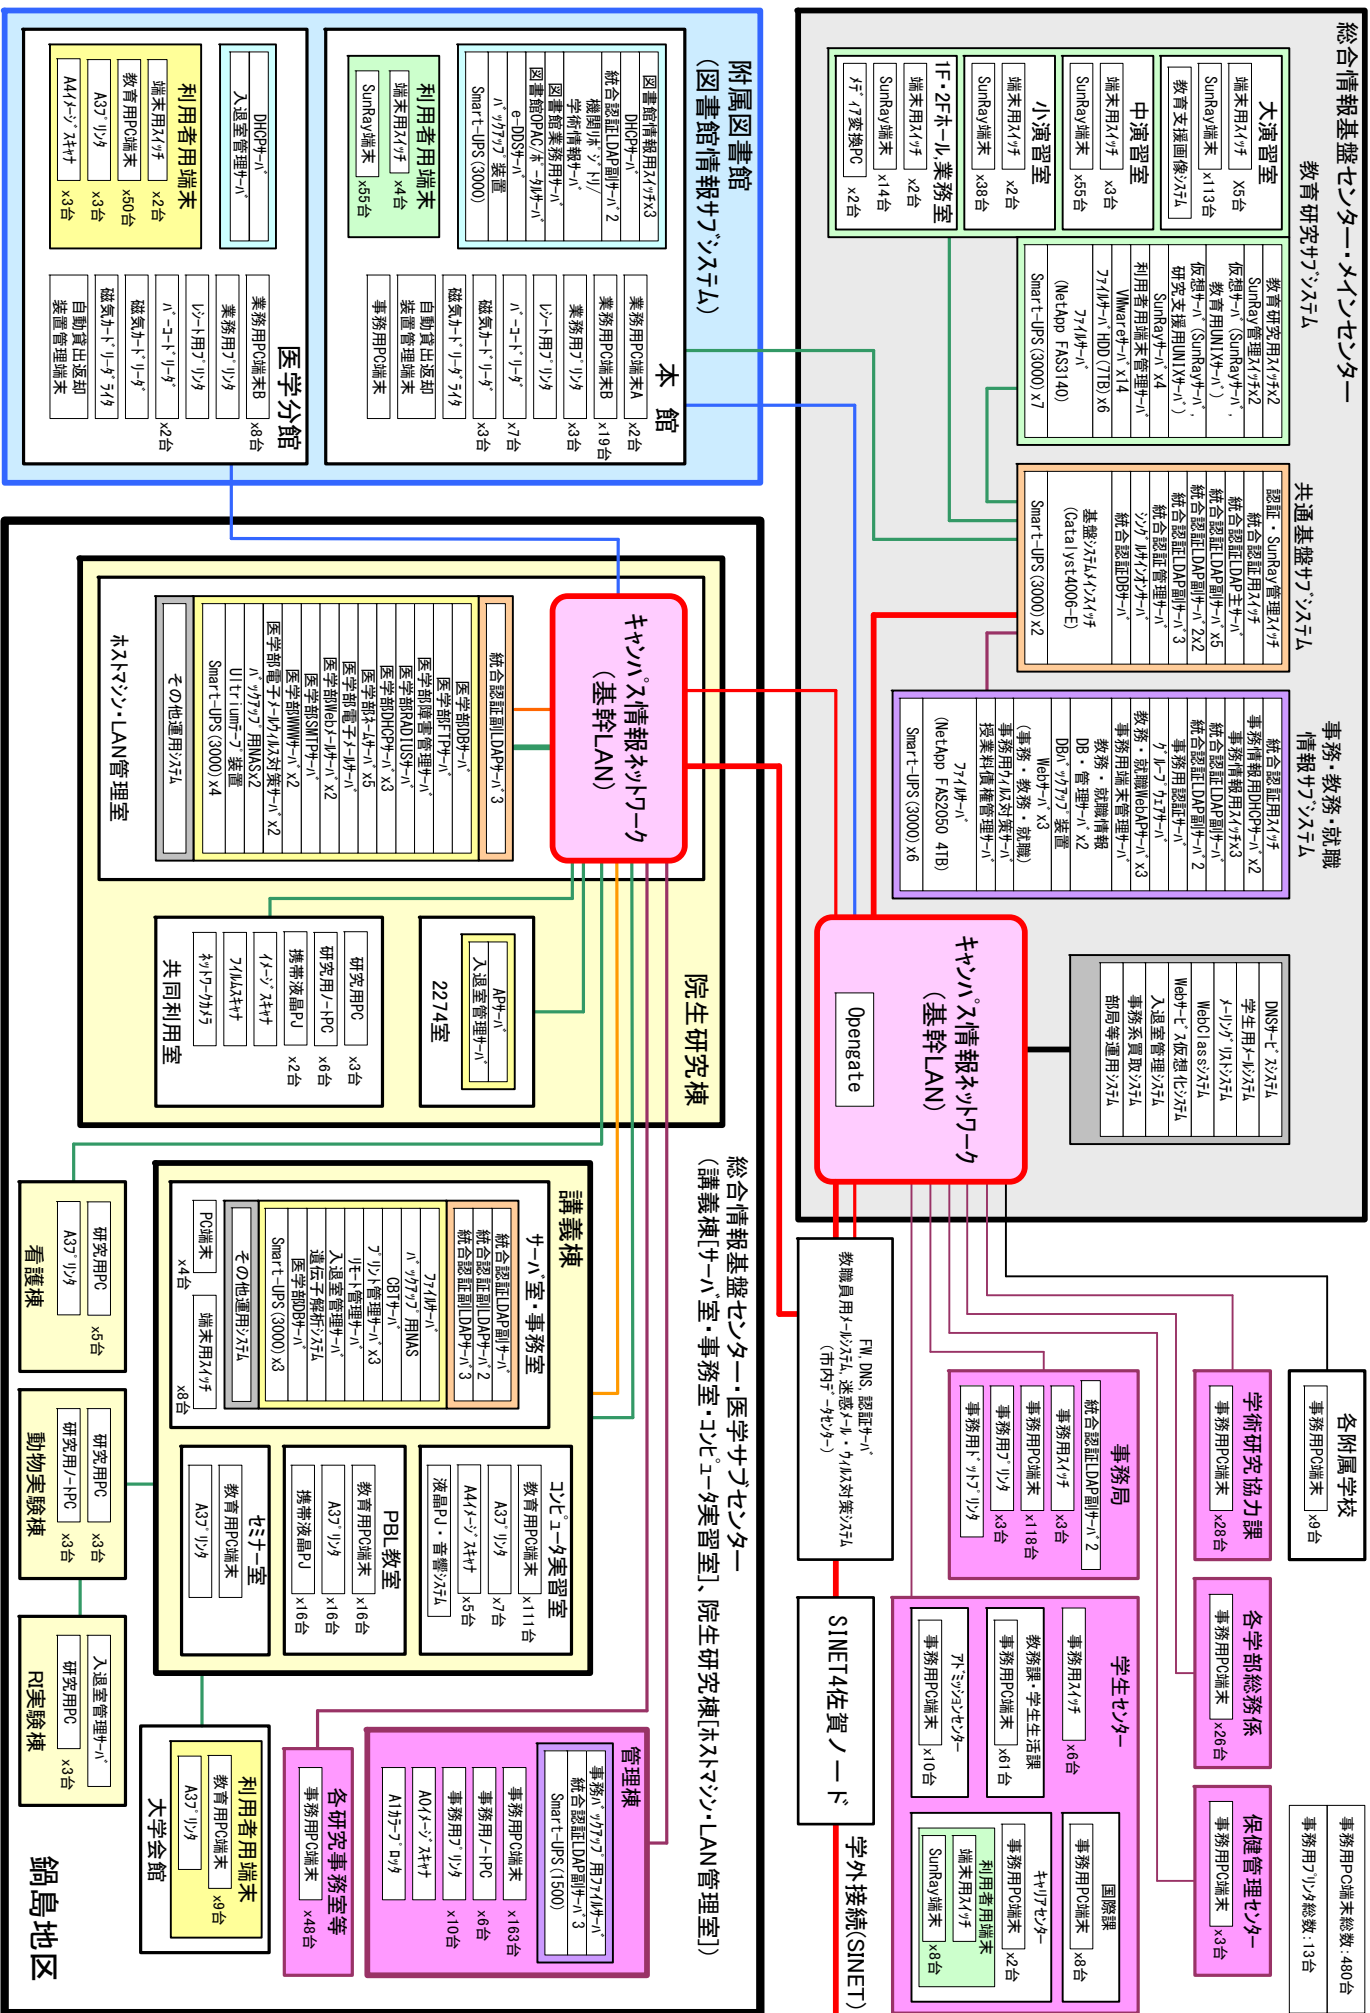

佐賀大学 学術情報基盤システム構成図

総合情報基盤センター・メインセンター

教育研究システム

大演習室	
端末用PC	X5台
SunRay端末	X113台
教育支援画像ソフト	

中演習室	
端末用PC	X3台
SunRay端末	X55台

小演習室	
端末用PC	X2台
SunRay端末	X38台

1F・2Fホール・業務室	
端末用PC	X2台
SunRay端末	X14台
サーバ交換機	X2台

共通基盤システム

認証・SunRay管理ソフト	教育研究用ソフトX2
統合認証LDAPソフト	SunRay管理ソフトX2
統合認証LDAPソフト	仮習室サーバ (SunRayサーバ)
統合認証LDAPソフト	教育用UNIXサーバ
統合認証LDAPソフト	仮習室 (SunRayサーバ)
統合認証LDAPソフト	研究支援用UNIXサーバ
統合認証LDAPソフト	SunRayサーバ X4

サーバ・ネットワーク	利用用端末管理サーバ
サーバ・ネットワーク	Virtualサーバ X14
サーバ・ネットワーク	サーバ (NetApp FAS3140)
サーバ・ネットワーク	サーバ (NetApp FAS3140)
サーバ・ネットワーク	サーバ (Smart-UPS (3000) X7)

サーバ情報ネットワーク (基幹LAN)

OpenGate

附属図書館 (図書情報システム)

図書情報用ソフト	
DHCPサーバ	X3台
統合認証LDAPソフト	X2台
検索ソフト	X19台
学術情報サーバ	
図書情報用サーバ	
図書情報用サーバ	
図書情報用サーバ	
サーバ (Smart-UPS (3000))	X3台

本館	
業務用PC端末A	X2台
業務用PC端末B	X19台
業務用プリンタ	X3台
利用用プリンタ	X7台
サーバ (Smart-UPS (3000))	X3台

鍋島地区

入退室管理サーバ	X3台
研究用PC	X3台

学外接続(SINET)

SINET4佐賀ノード