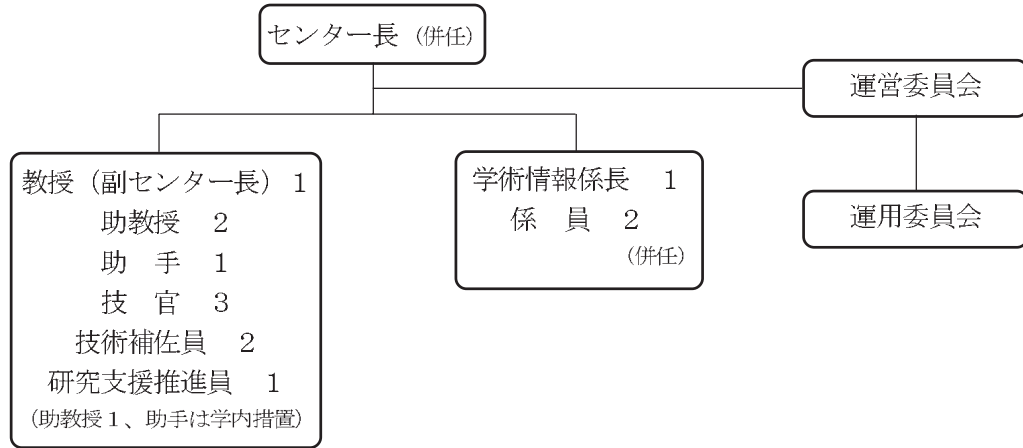

学術情報処理センター運営組織

● 運営委員会(学部選出委員の任期は2002.3.31まで)

| | | | |
|------------|--------|--------|-----------|
| 学術情報処理センター | センター長 | 渡辺 義明 | 委員長 |
| 附属図書館 | 附属図書館長 | 宮島 敬一 | |
| 全学教育センター | センター長 | 近藤 榮造 | 平成14年4月より |
| 学術情報処理センター | 教授 | 只木 進一 | |
| | 助教授 | 福井 市男 | |
| | 助教授 | 日永田 泰啓 | |
| 文化教育学部 | 教授 | 森田 譲 | |
| | 助教授 | 三原 信一 | |
| 経済学部 | 教授 | 宮澤 慎介 | |
| | 助教授 | 磯田 宏 | |
| 理工学部 | 教授 | 荒牧 軍治 | |
| | 助教授 | 渡辺 健次 | |
| 農学部 | 教授 | 加藤 治 | |
| | 助教授 | 内田 進 | |

● 運用委員会(学部選出委員の任期は2002.3.31まで)

| | | | |
|------------|--------|--------|----------------|
| 学術情報処理センター | センター長 | 渡辺 義明 | 委員長、平成14年3月末まで |
| | 教授 | 只木 進一 | |
| | 助教授 | 福井 市男 | |
| | 助教授 | 日永田 泰啓 | |
| | 助手 | 江藤 博文 | |
| 文化教育学部 | 教授 | 森田 譲 | |
| 経済学部 | 教授 | 宮澤 慎介 | |
| 理工学部 | 助教授 | 渡辺 健次 | |
| 農学部 | 助教授 | 内田 進 | |
| 学術情報処理センター | 学術情報係長 | 木村 伸子 | 附属図書館 |
| | 技術専門職員 | 小野 隆久 | |
| | 技官 | 松原 義継 | |
| | 技官 | 田中 芳雄 | |