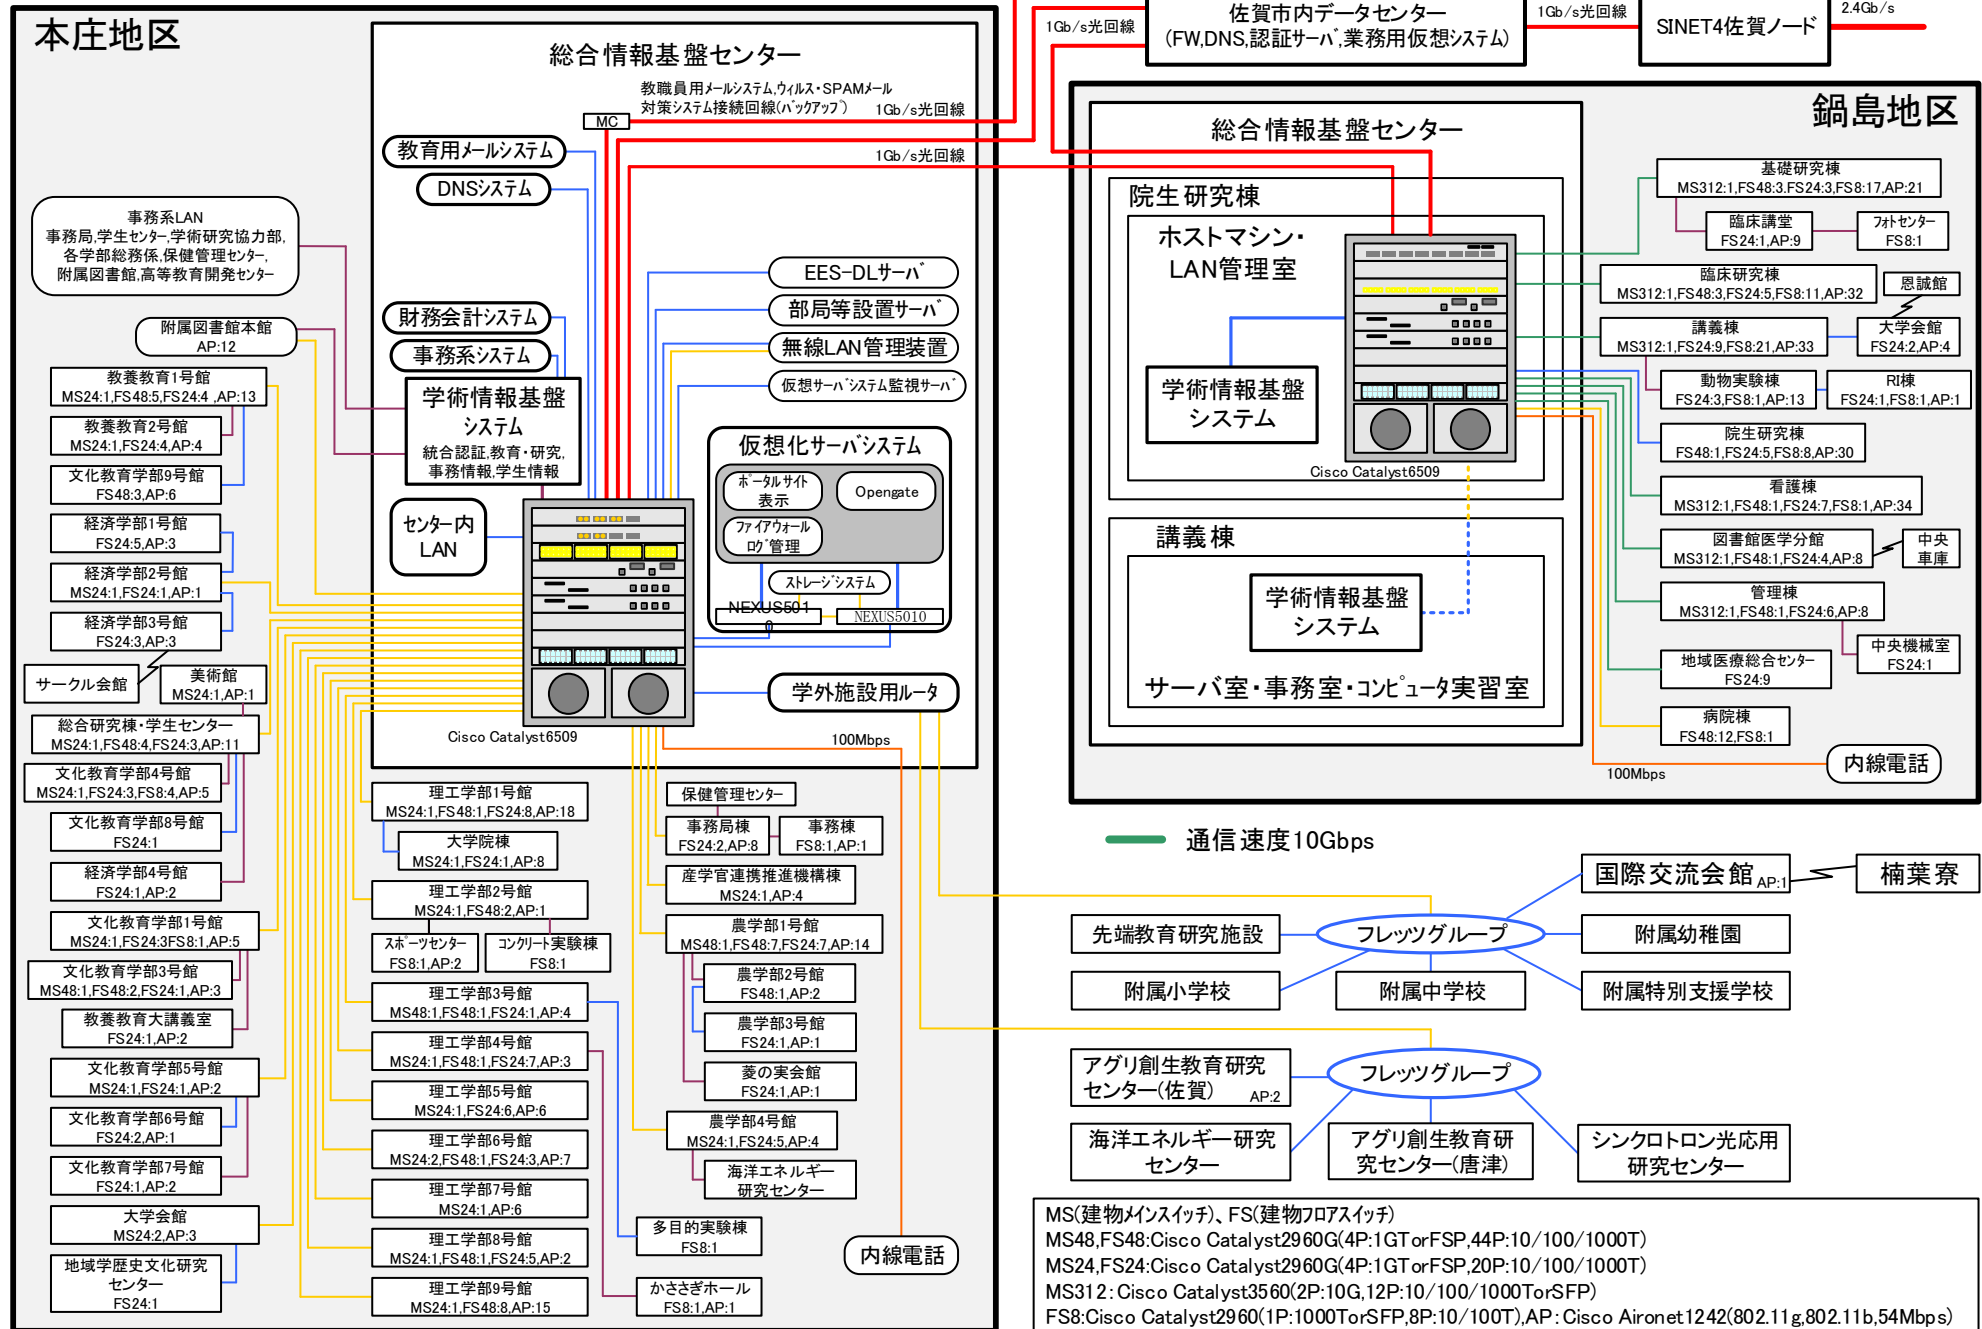

佐賀大学キャンパス情報ネットワークシステム構成図

通信速度 1Gbps

MS(建物メインスイッチ), FS(建物フロアスイッチ)
 MS48,FS48: Cisco Catalyst2960G(4P:1GT or FSP,44P:10/100/1000T)
 MS24,FS24: Cisco Catalyst2960G(4P:1GT or FSP,20P:10/100/1000T)
 MS312: Cisco Catalyst3560(2P:10G,12P:10/100/1000T or SFP)
 FS8: Cisco Catalyst2960(1P:1000T or SFP,8P:10/100T), AP: Cisco Aironet 1242(802.11g,802.11b,54Mbps)